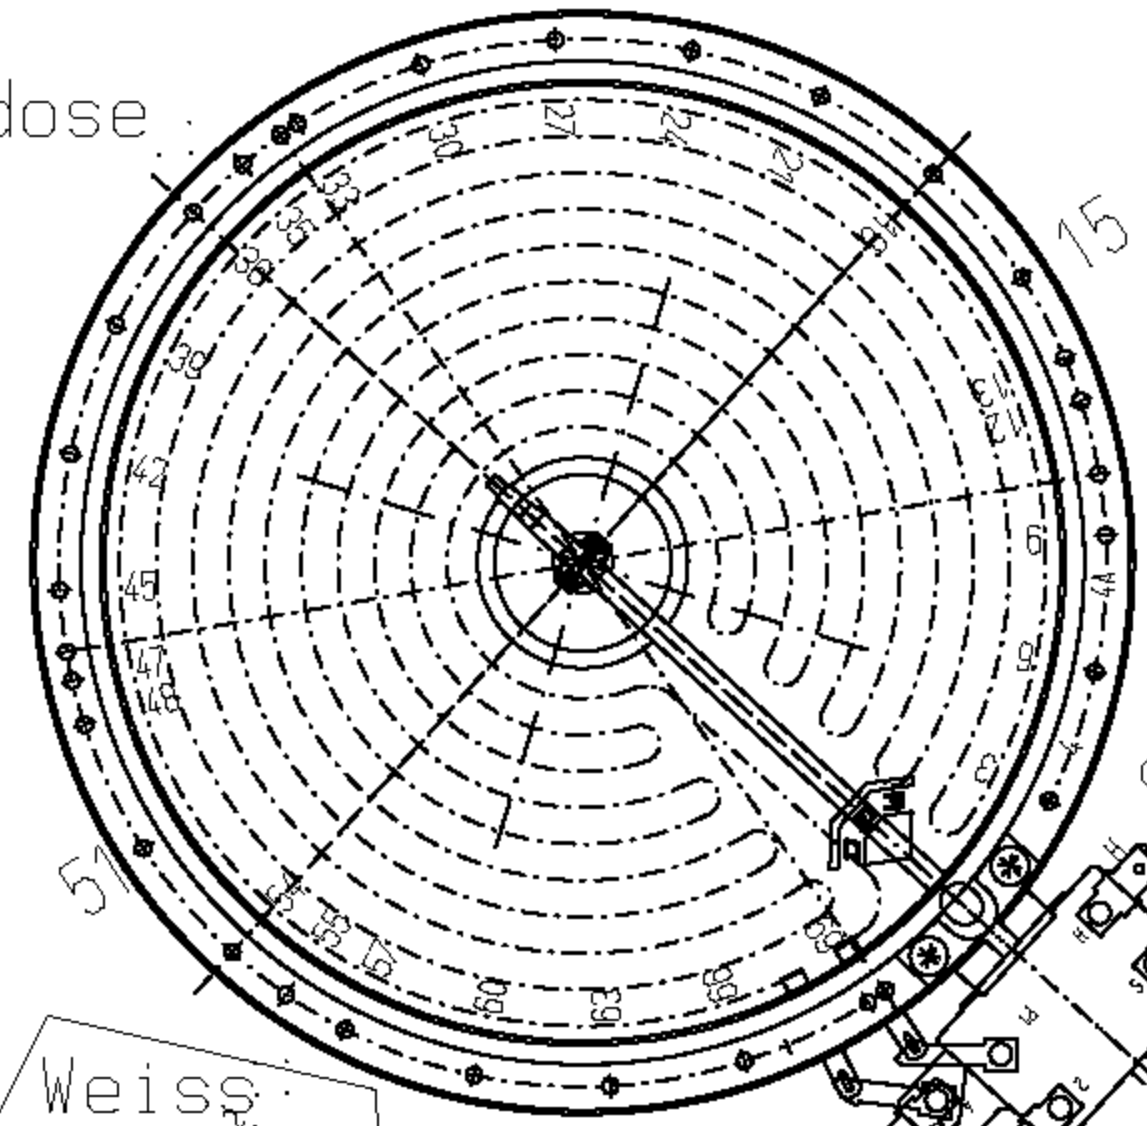

Kado Anschlusdose

Schwarz
Blau

Schalter B

Schwarz
Rot

Orange
Weiss

Weiss
Grau

Blau/Rot

Schalter A

Schalter A

Schalter B