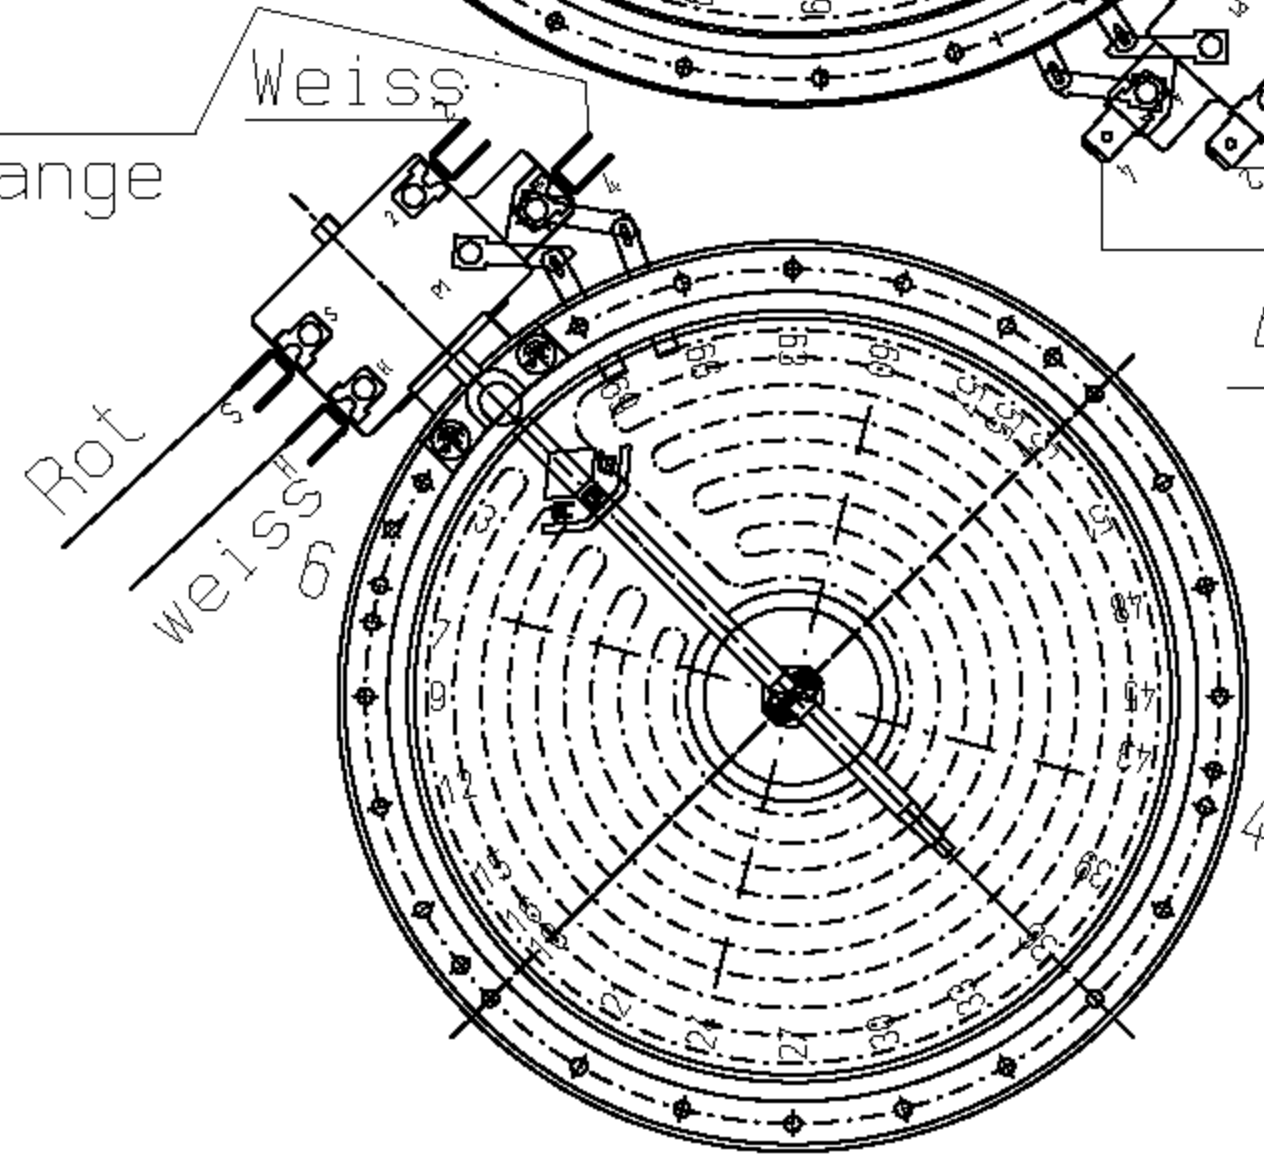

Kado Anschlusdose

Schwarz
Blau

Schalter B

Schwarz
Rot

Orange
Weiss

Weiss
Grau

Blau/Rot

Schalter A

Schalter A

Schalter B